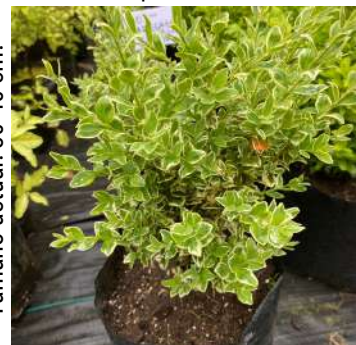

Ligustrina variegada
\$5.000

Tamaño actual: 50-80 cm

Ligustro/ Ligustrina verde
\$4.000

Tamaño actual: 50-80 cm

Lonicera verde
\$5.000

Pitosporo variegado garnetti
\$10.000

Tamaño actual: 70-80 cm.

Pitosporo nigricans
\$3.800 a \$5.000

Tamaño actual: 0,8 a 1,3 mts aprox.

Boj Verde
\$5.000 y \$18.000

Tamaño actual: 30 a 70 cm.

Boj Variegado
\$5.000

Tamaño actual: 30-40 cm.

Ciprés macrocarpa
\$4.500

Tamaño actual: 1 a 1,3 mt

Ciprés de Lawson
\$4.500