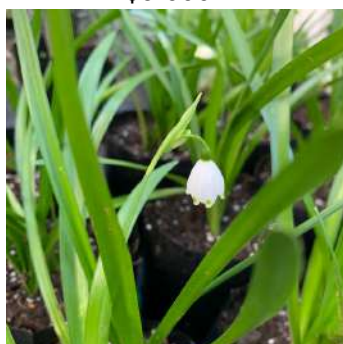

Leucojum
$3.000